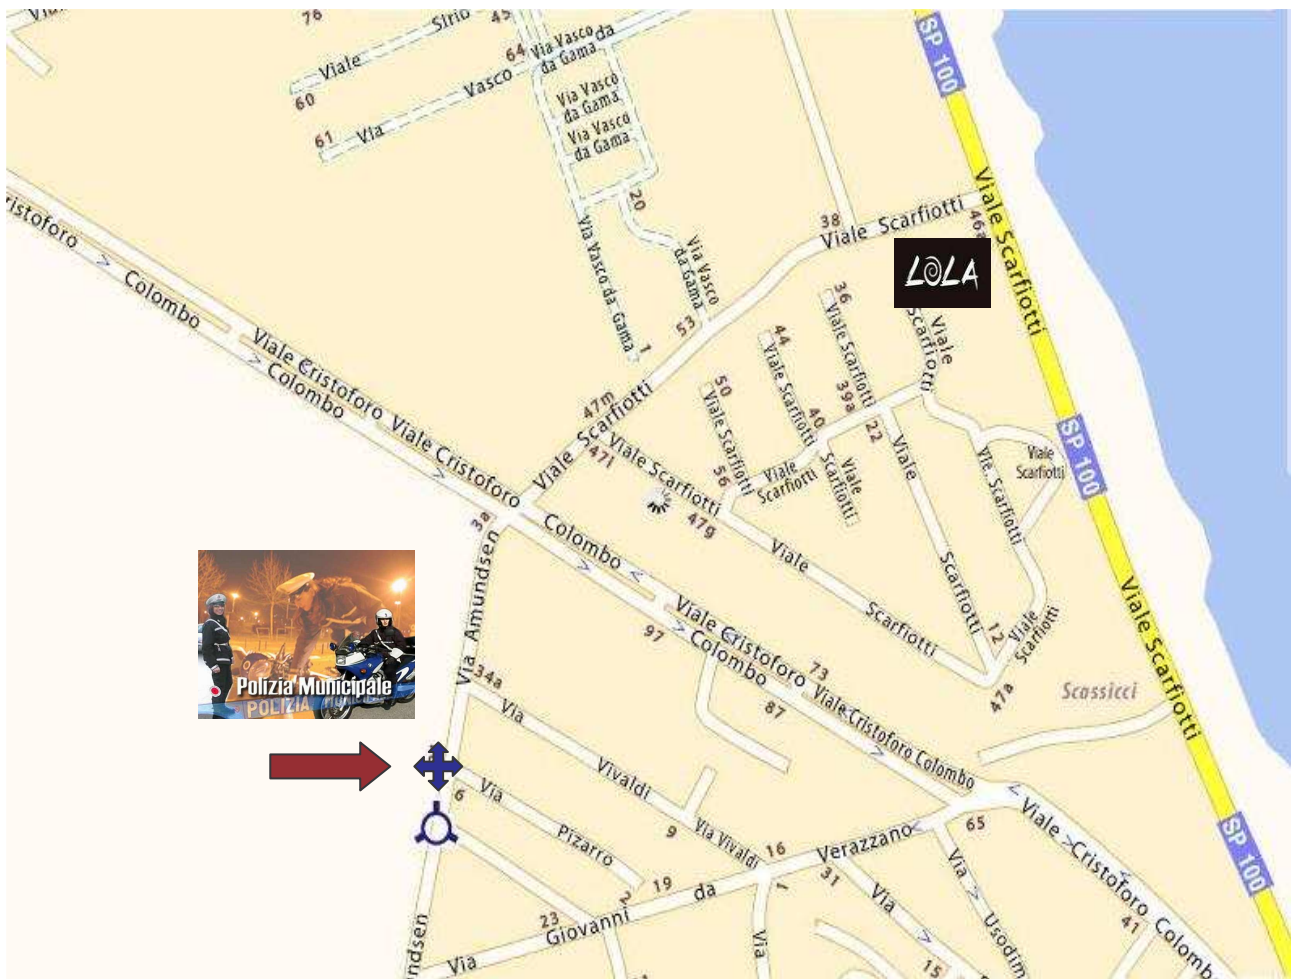

SULPM MARCHE P.le VIRGILIO, 1 - PORTO SANT' ELPIDIO (AP)

ENTE DI FORMAZIONE ACCREDITATO c/o REGIONE MARCHE (DDS n.33_FSE del 19/02/2009)

Convenzionato con l'UNIVERSITA' DI MACERATA e con la Facoltà di Ingegneria Meccanica dell'UNIVERSITA' DI FIRENZE

CORSO ASPIRANTI AGENTI POLIZIA MUNICIPALE

Inizio del Corso: **Mercoledì 24 Febbraio 2010 ore 20,30**

Sede: **Sala "Scossicci" – Parrocchia San Giovanni Battista
Via Amundsen (vicino Lola) - Porto Recanati**

Dal Lungomare che da Porto Recanati va a Numana, imboccare traversa del "Lola", in fondo alla via c'è una rotatoria, proseguire dritti lungo via Amundsen, dopo 200 mt sulla destra c'è un cancello con una chiesa (c'è un crocifisso blu illuminato) la Sala è sul retro della Chiesa.

Troverete un ampio parcheggio nei pressi della stessa Sala.